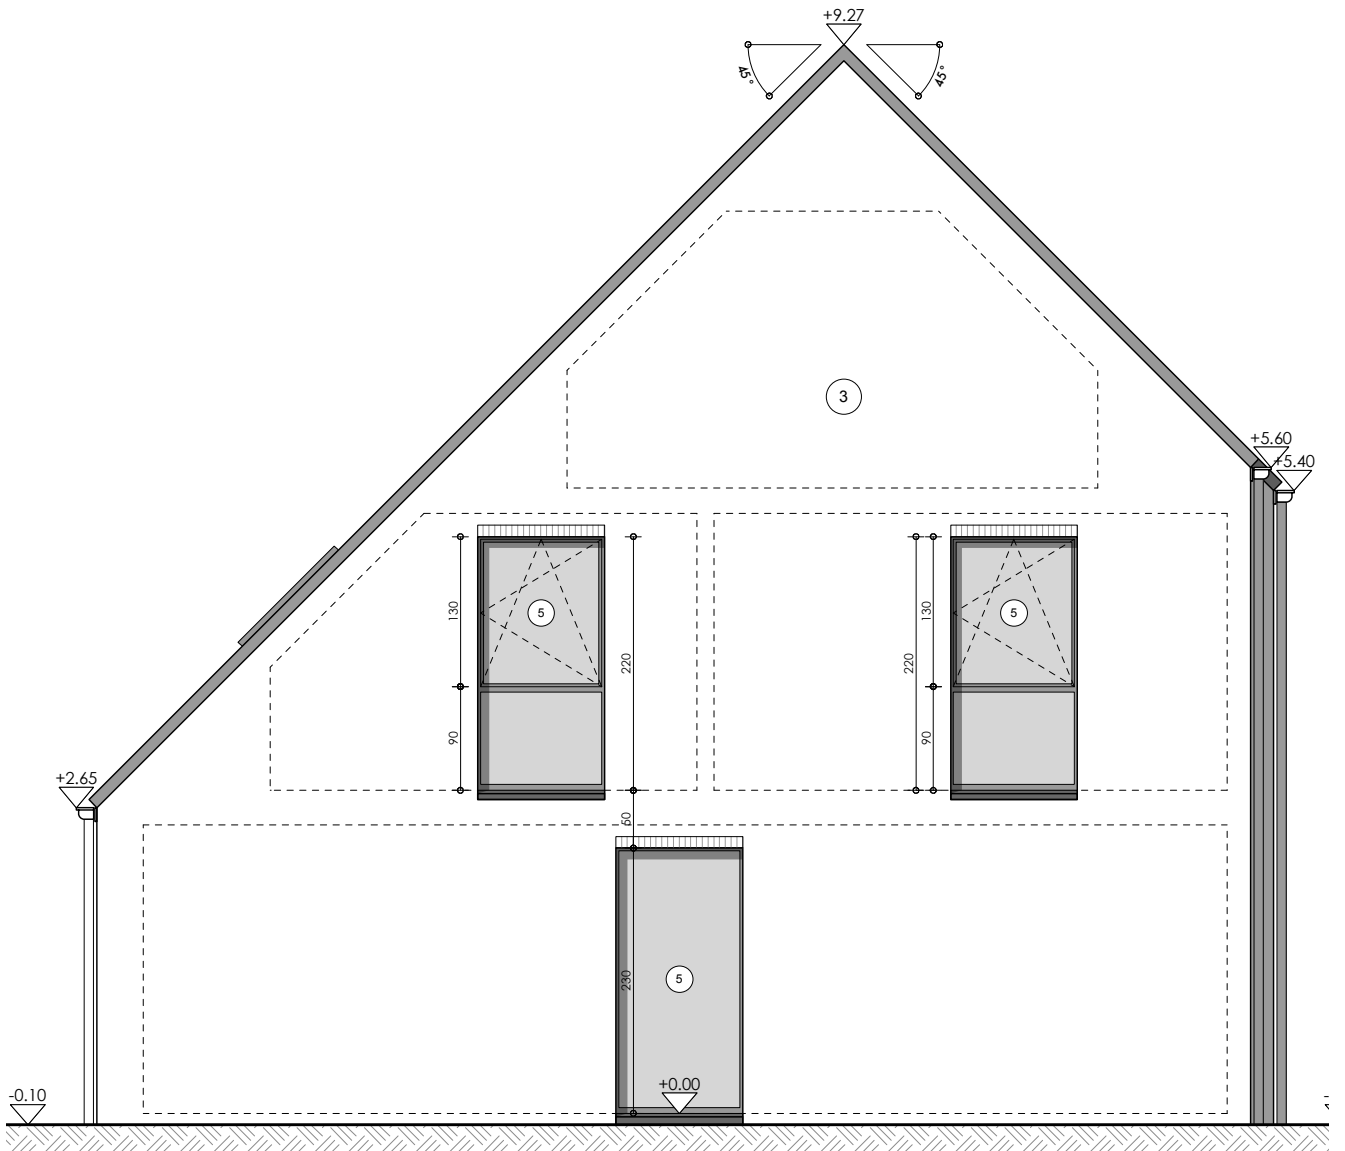

HECTAAR

**MEULEBEKE
GENTSTRAAT
LOT 60**

LOT 60

+9.21

9
+2.65

DK
afvoer

DK
afvoer

35

230

3

35

230

9